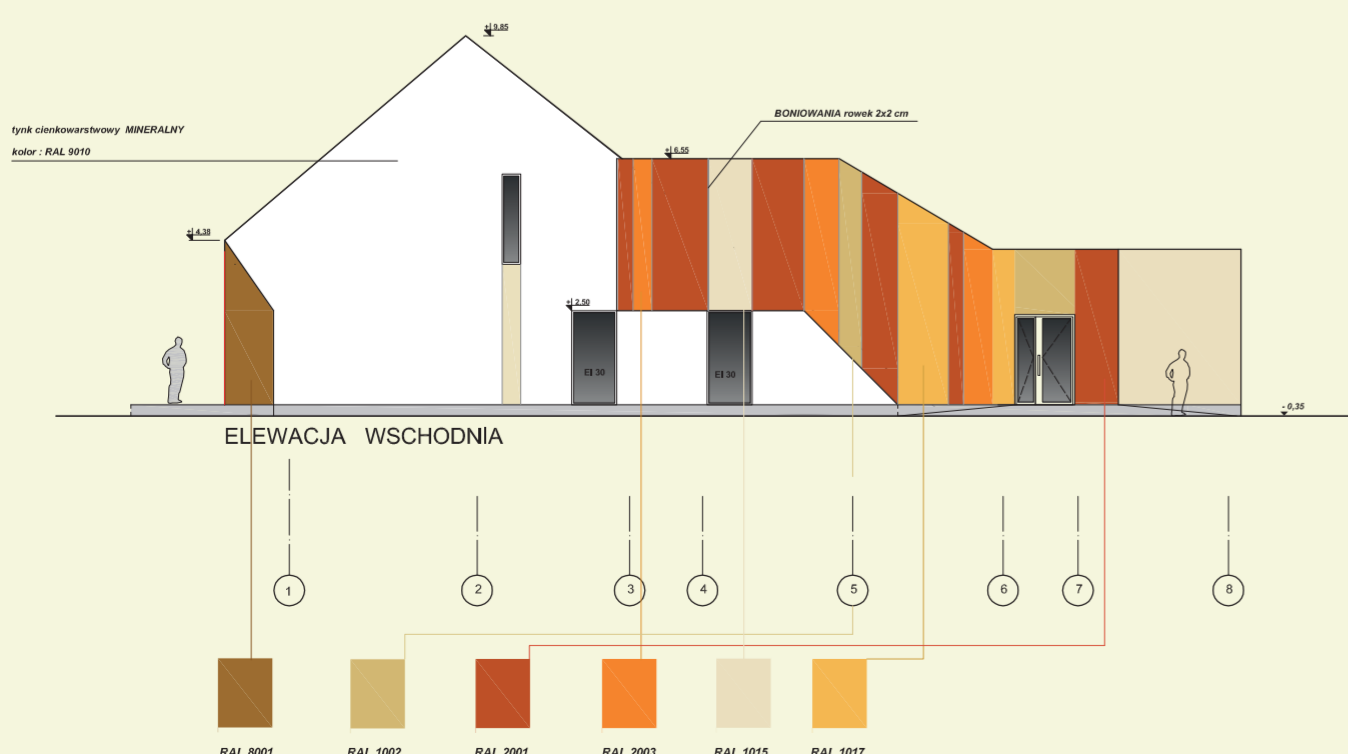

ELEWACJA **POŁUDNIOWA**

ELEWACJA **WSCHODNIA**

ELEWACJA **ZACHODNIA**

PROJEKT
"PAS STARTOWY"
 POWSTAJE DZIĘKI WSPARCIU:

THE VELUX FOUNDATIONS

VILLUM FONDEN ✕ VELUX FONDEN

ZREALIZOWANY **HOSTEL 2020**

ELEWACJA **PÓŁNOCNA**

PRZEKRÓJ **POŁUDNIOWY** (D - D)

PRZEKRÓJ **WSCHODNI** (B - B)

PRZEKRÓJ **ZACHODNI** (A - A)

PROJEKT
"PAS STARTOWY"
 POWSTAJE DZIĘKI WSPARCIU:

THE VELUX FOUNDATIONS
 VILLUM FONDEN ✕ VELUX FONDEN

ZREALIZOWANY **HOSTEL 2020**

PRZEKRÓJ **PÓŁNOCNY** (C - C)

PROJEKT
"PAS STARTOWY"
 POWSTAJE DZIĘKI WSPARCIU:

THE VELUX FOUNDATIONS
 VILLUM FONDEN ✕ VELUX FONDEN