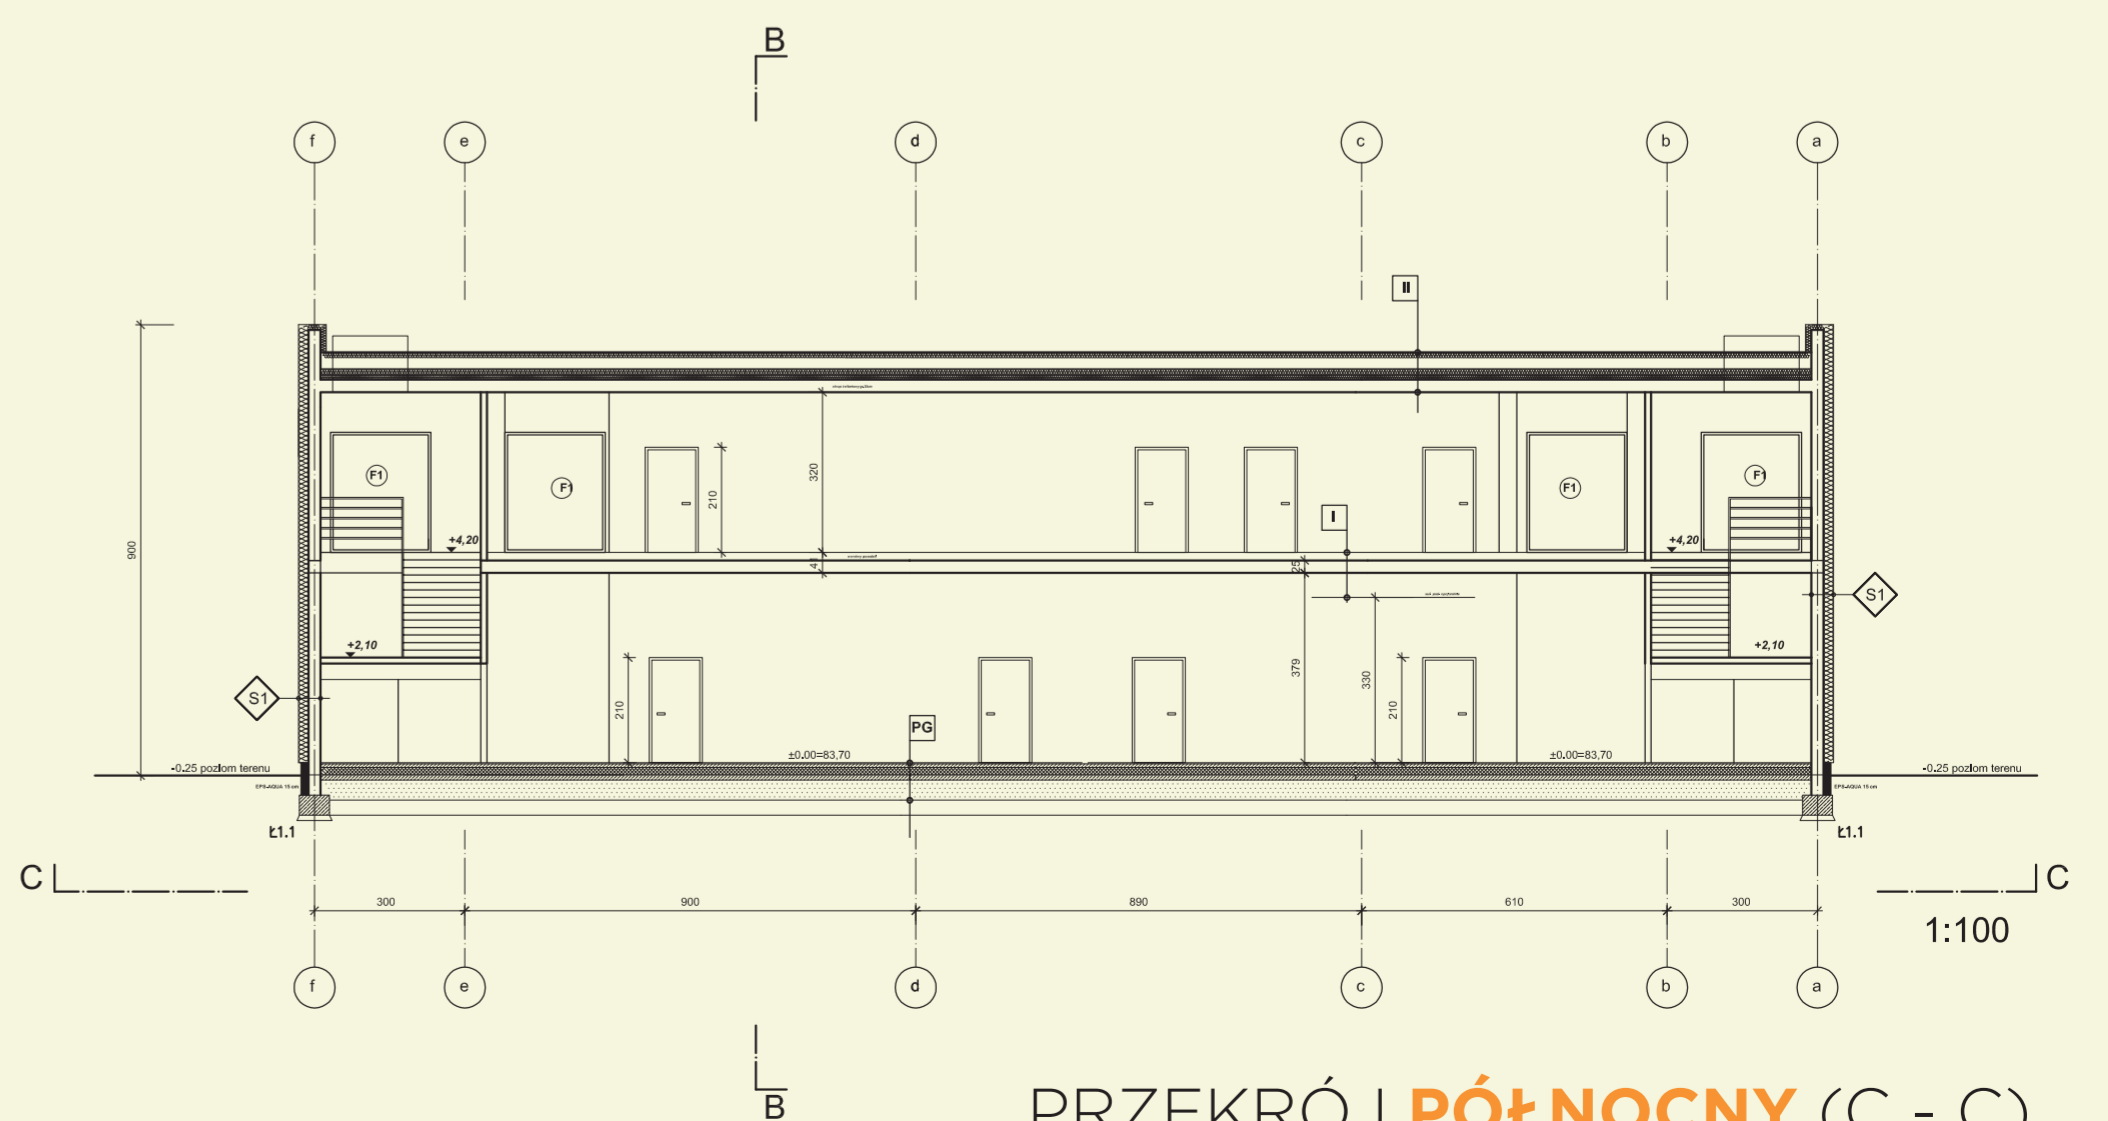

PRZEKRÓJ **POŁUDNIOWY** (D - D)

PRZEKRÓJ **WSCHODNI** (B - B)

PRZEKRÓJ **ZACHODNI** (A - A)

PROJEKT
"PAS STARTOWY"
 POWSTAJE DZIĘKI WSPARCIU:

THE VELUX FOUNDATIONS
 VILLUM FONDEN ✕ VELUX FONDEN

ZREALIZOWANY **HOSTEL 2020**