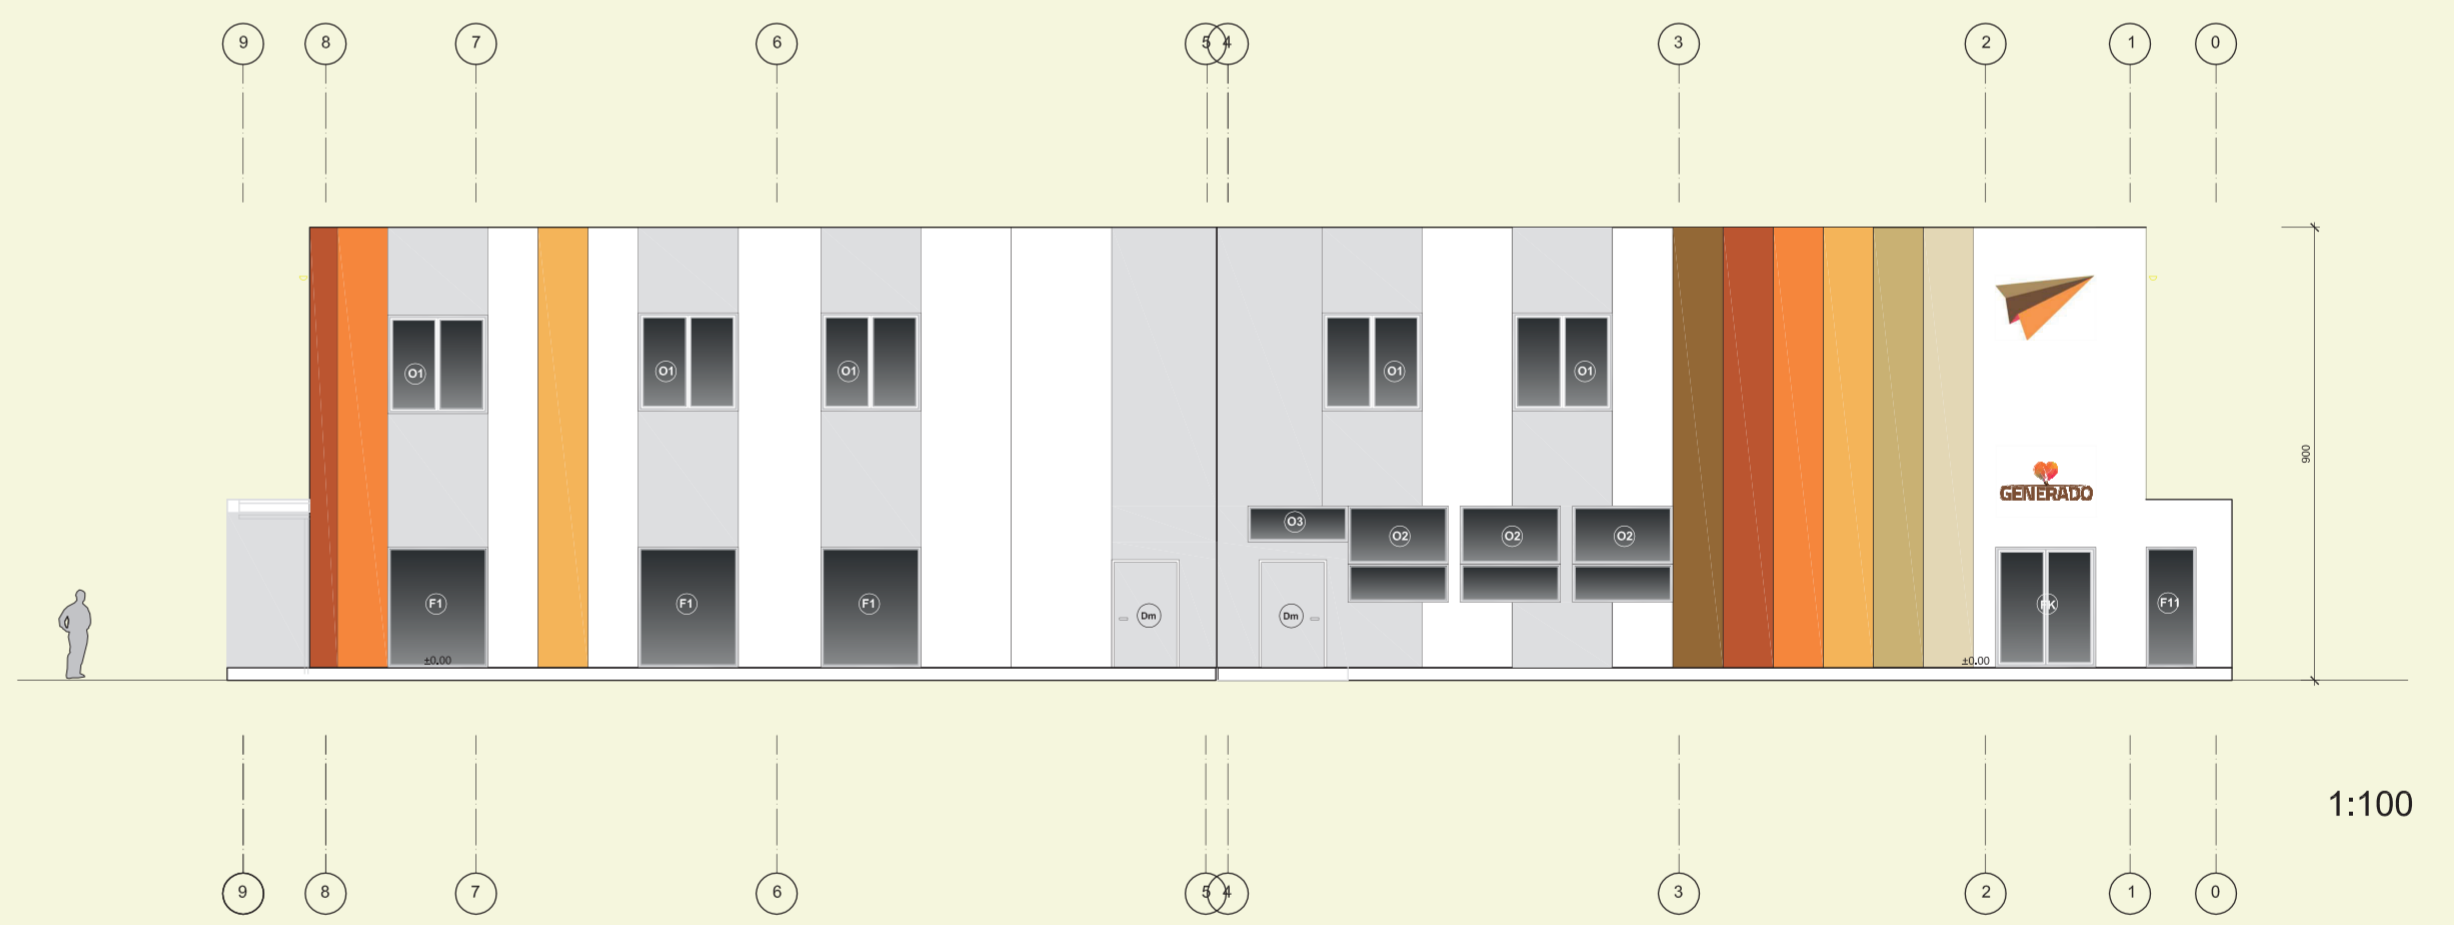

ELEWACJA **POŁUDNIOWA**

ELEWACJA **WSCHODNIA**

ELEWACJA **ZACHODNIA**

PROJEKT
"PAS STARTOWY"
 POWSTAJE DZIĘKI WSPARCIU:

THE VELUX FOUNDATIONS

VILLUM FONDEN ✕ VELUX FONDEN

ZREALIZOWANY **HOSTEL 2020**

ELEWACJA **PÓŁNOCNA**

PRZEKRÓJ **POŁUDNIOWY** (D - D)

PRZEKRÓJ **WSCHODNI** (B - B)

PRZEKRÓJ **ZACHODNI** (A - A)

PROJEKT
"PAS STARTOWY"
 POWSTAJE DZIĘKI WSPARCIU:

THE VELUX FOUNDATIONS
 VILLUM FONDEN ✕ VELUX FONDEN

ZREALIZOWANY **HOSTEL 2020**

PRZEKRÓJ **PÓŁNOCNY** (C - C)

PROJEKT
"PAS STARTOWY"
 POWSTAJE DZIĘKI WSPARCIU:

THE VELUX FOUNDATIONS
 VILLUM FONDEN ✕ VELUX FONDEN