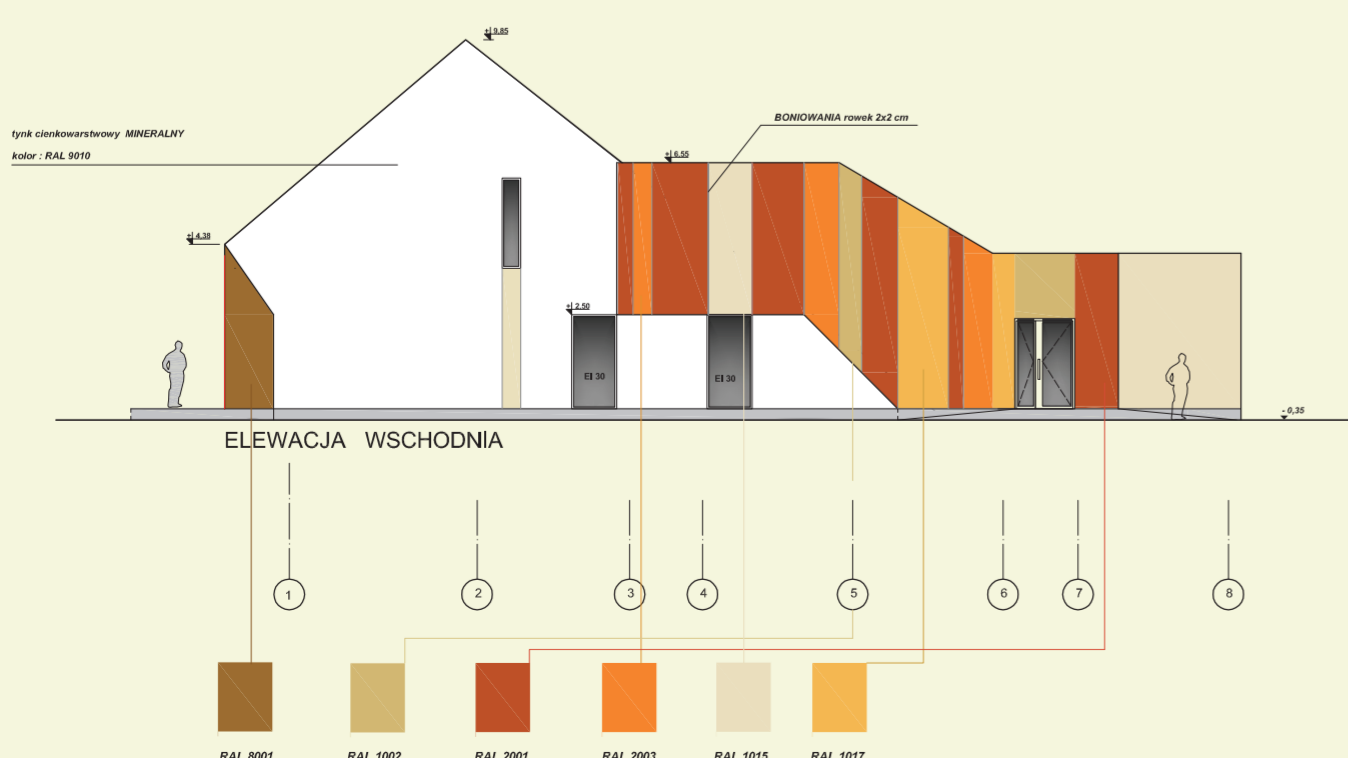

ELEWACJA **POŁUDNIOWA**

ELEWACJA **WSCHODNIA**

ELEWACJA **ZACHODNIA**

PROJEKT
"PAS STARTOWY"
 POWSTAJE DZIĘKI WSPARCIU:

THE VELUX FOUNDATIONS

VILLUM FONDEN ✕ VELUX FONDEN

ZREALIZOWANY **HOSTEL 2020**

ELEWACJA **PÓŁNOCNA**

PRZEKRÓJ **POŁUDNIOWY** (D - D)

PRZEKRÓJ **WSCHODNI** (B - B)

PRZEKRÓJ **ZACHODNI** (A - A)

PROJEKT
"PAS STARTOWY"
 POWSTAJE DZIĘKI WSPARCIU:

THE VELUX FOUNDATIONS
 VILLUM FONDEN ✕ VELUX FONDEN

ZREALIZOWANY **HOSTEL 2020**

PRZEKRÓJ **PÓŁNOCNY** (C - C)

PROJEKT
"PAS STARTOWY"
 POWSTAJE DZIĘKI WSPARCIU:

THE VELUX FOUNDATIONS
 VILLUM FONDEN ✕ VELUX FONDEN