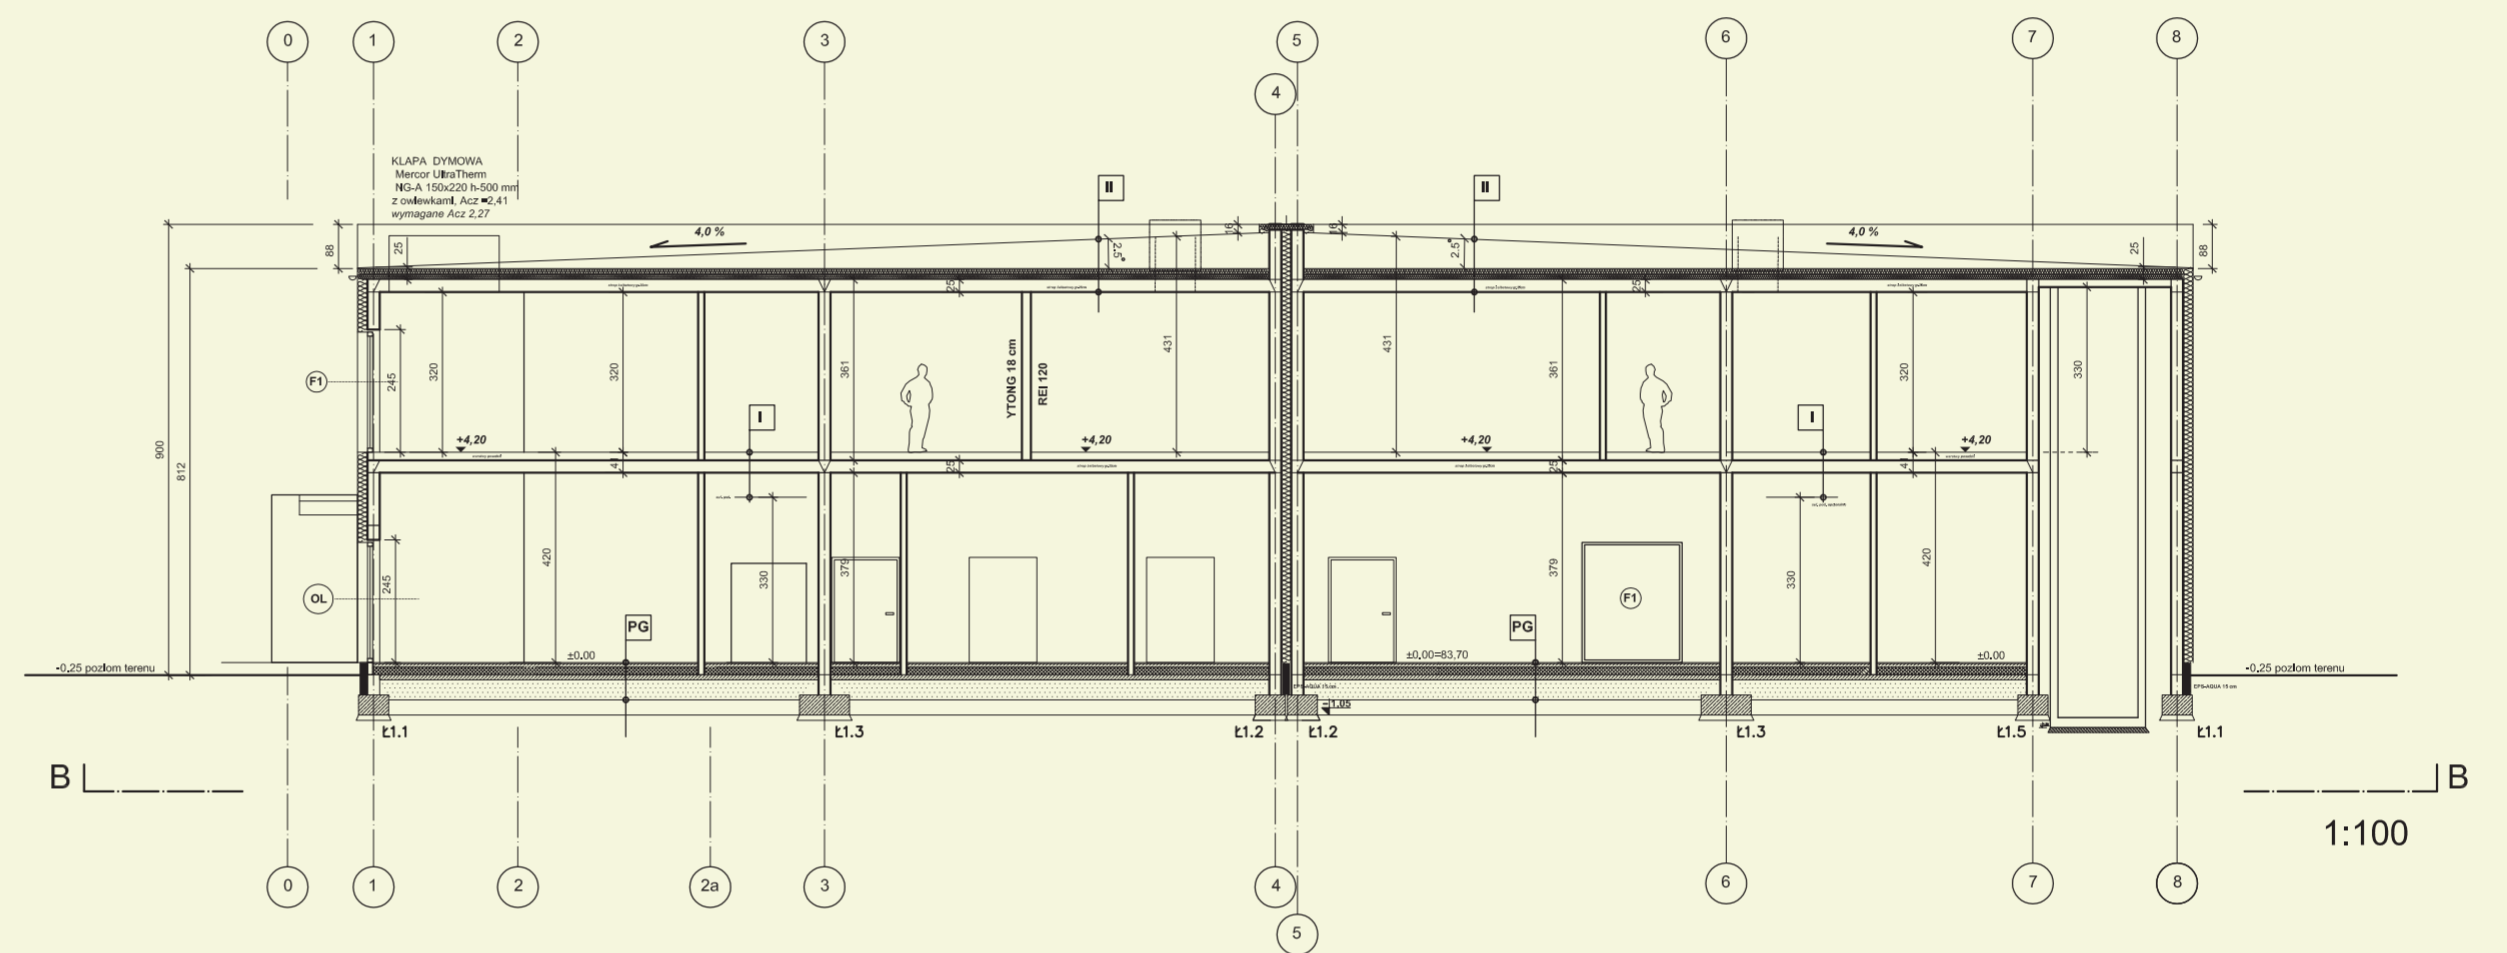

ELEWACJA **POŁUDNIOWA**

ELEWACJA **WSCHODNIA**

ELEWACJA **ZACHODNIA**

PROJEKT
"PAS STARTOWY"
 POWSTAJE DZIĘKI WSPARCIU:

THE VELUX FOUNDATIONS

VILLUM FONDEN ✕ VELUX FONDEN

ZREALIZOWANY **HOSTEL 2020**

ELEWACJA **PÓŁNOCNA**

PRZEKRÓJ **POŁUDNIOWY** (D - D)

PRZEKRÓJ **WSCHODNI** (B - B)

PRZEKRÓJ **ZACHODNI** (A - A)

PROJEKT
"PAS STARTOWY"
 POWSTAJE DZIĘKI WSPARCIU:

THE VELUX FOUNDATIONS
 VILLUM FONDEN ✕ VELUX FONDEN

ZREALIZOWANY **HOSTEL 2020**

PRZEKRÓJ **PÓŁNOCNY** (C - C)

PROJEKT
"PAS STARTOWY"
 POWSTAJE DZIĘKI WSPARCIU:

THE VELUX FOUNDATIONS
 VILLUM FONDEN ✕ VELUX FONDEN