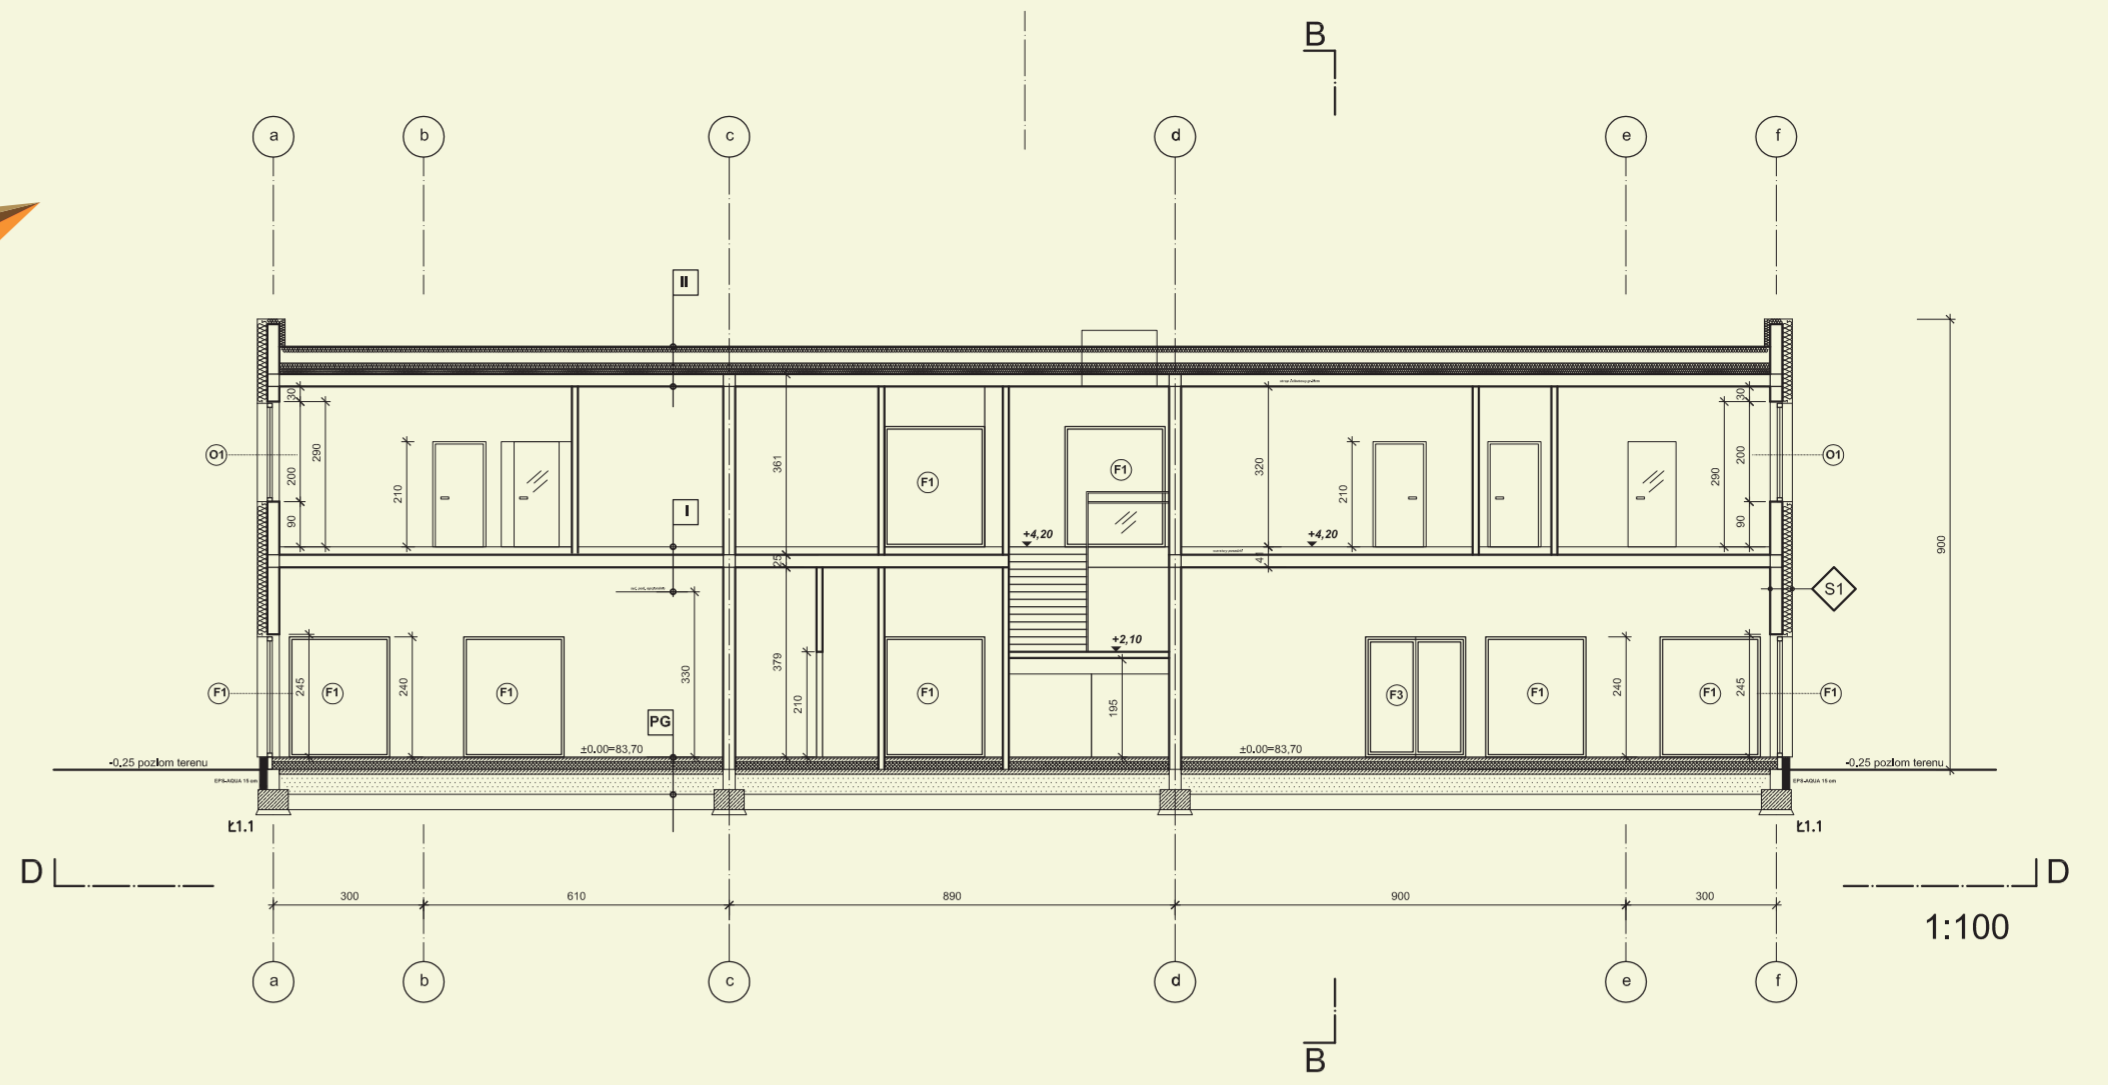

ELEWACJA **POŁUDNIOWA**

ELEWACJA **WSCHODNIA**

ELEWACJA **ZACHODNIA**

PROJEKT
"PAS STARTOWY"
 POWSTAJE DZIĘKI WSPARCIU:

THE VELUX FOUNDATIONS

VILLUM FONDEN ✕ VELUX FONDEN

ZREALIZOWANY **HOSTEL 2020**

ELEWACJA **PÓŁNOCNA**

PRZEKRÓJ **POŁUDNIOWY** (D - D)

PRZEKRÓJ **WSCHODNI** (B - B)

PRZEKRÓJ **ZACHODNI** (A - A)

PROJEKT
"PAS STARTOWY"
 POWSTAJE DZIĘKI WSPARCIU:

THE VELUX FOUNDATIONS
 VILLUM FONDEN ✕ VELUX FONDEN

ZREALIZOWANY **HOSTEL 2020**

PRZEKRÓJ **PÓŁNOCNY** (C - C)

PROJEKT
"PAS STARTOWY"
 POWSTAJE DZIĘKI WSPARCIU:

THE VELUX FOUNDATIONS
 VILLUM FONDEN ✕ VELUX FONDEN