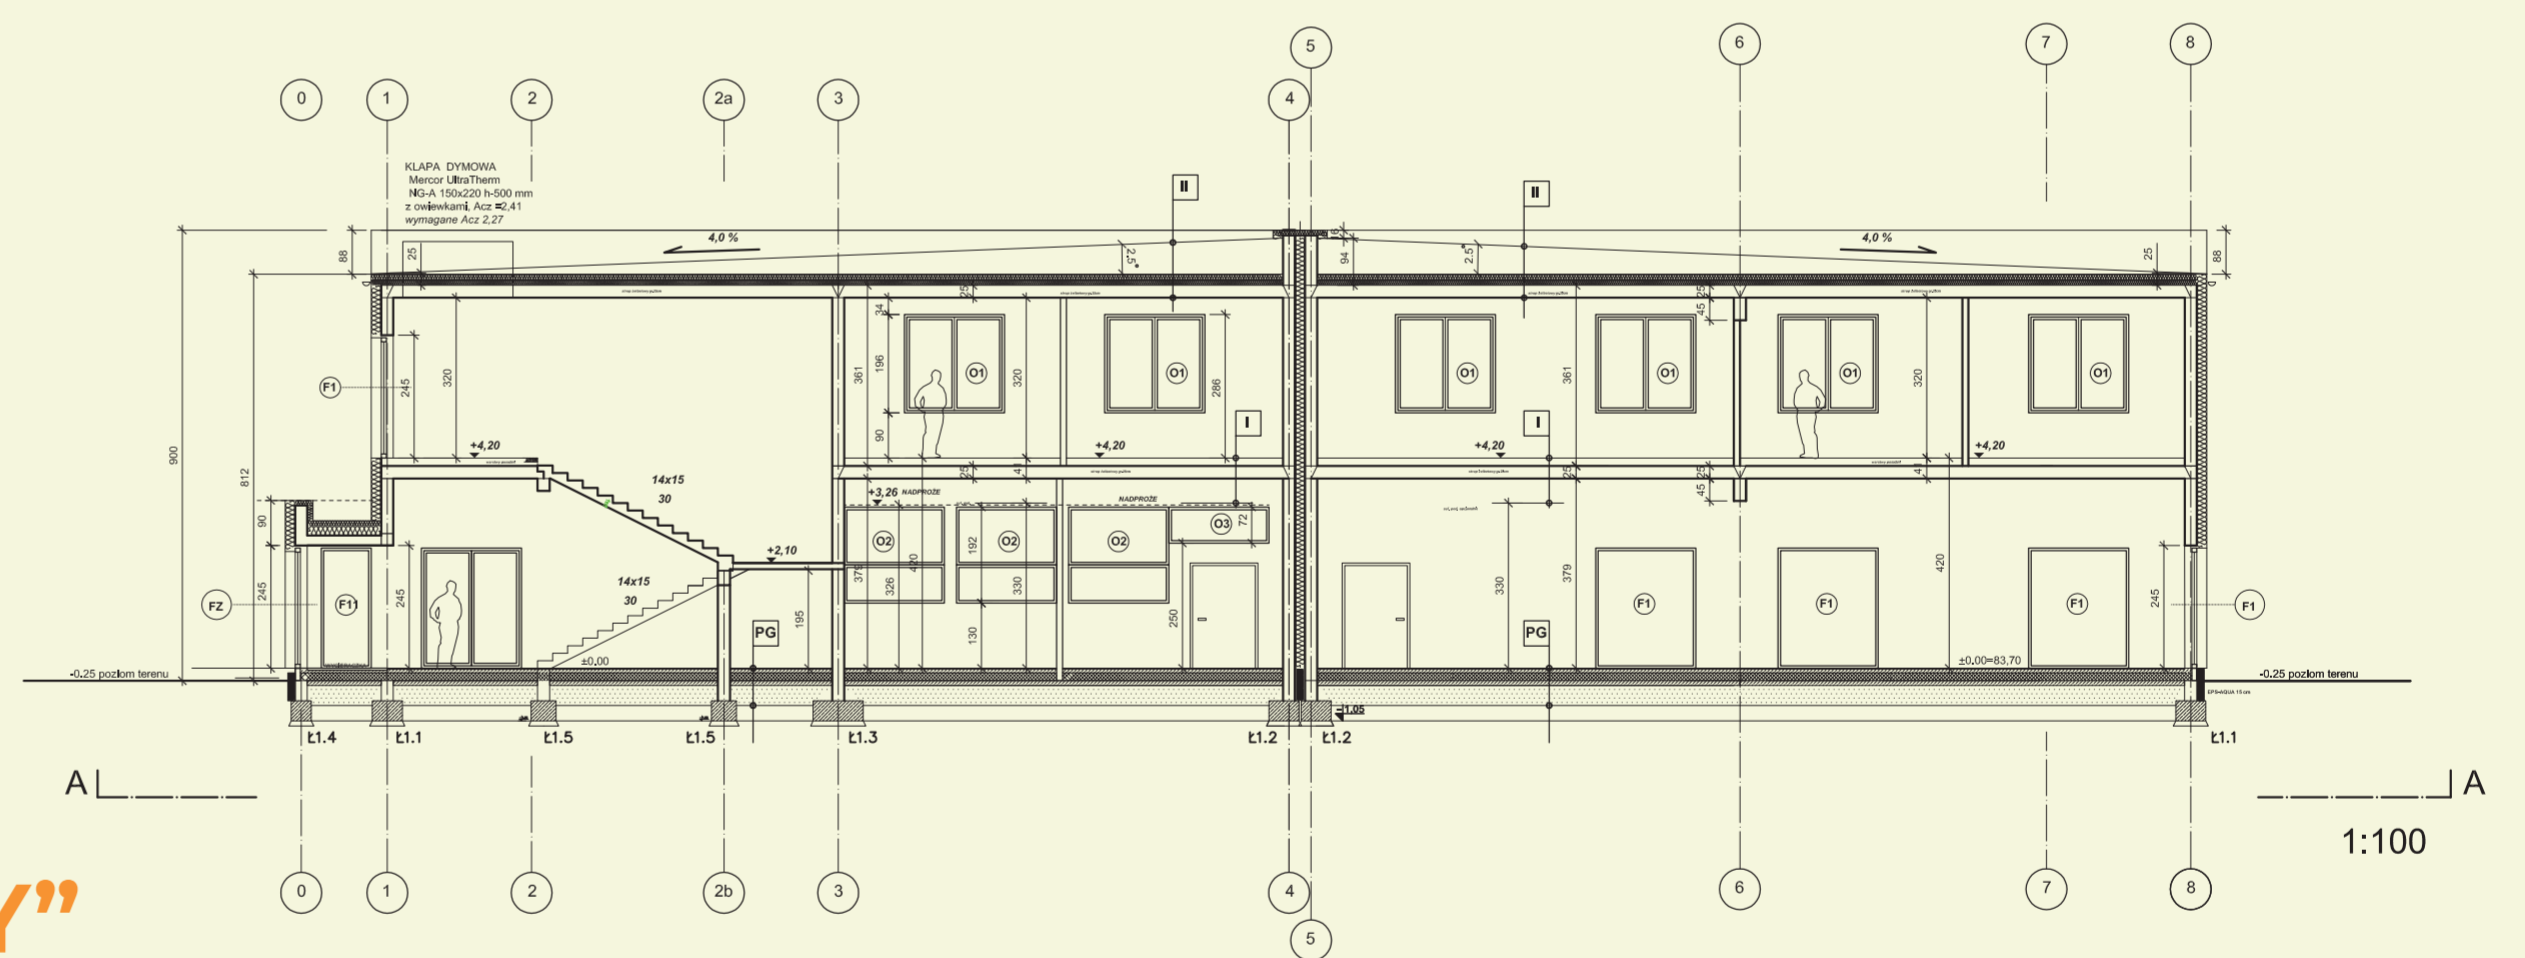

ELEWACJA **POŁUDNIOWA**

ELEWACJA **WSCHODNIA**

ELEWACJA **ZACHODNIA**

PROJEKT
"PAS STARTOWY"
 POWSTAJE DZIĘKI WSPARCIU:

THE VELUX FOUNDATIONS

VILLUM FONDEN ✕ VELUX FONDEN

ZREALIZOWANY **HOSTEL 2020**

ELEWACJA **PÓŁNOCNA**

PRZEKRÓJ **POŁUDNIOWY** (D - D)

PRZEKRÓJ **WSCHODNI** (B - B)

PRZEKRÓJ **ZACHODNI** (A - A)

PROJEKT
"PAS STARTOWY"
 POWSTAJE DZIĘKI WSPARCIU:

THE VELUX FOUNDATIONS
 VILLUM FONDEN ✕ VELUX FONDEN

ZREALIZOWANY **HOSTEL 2020**