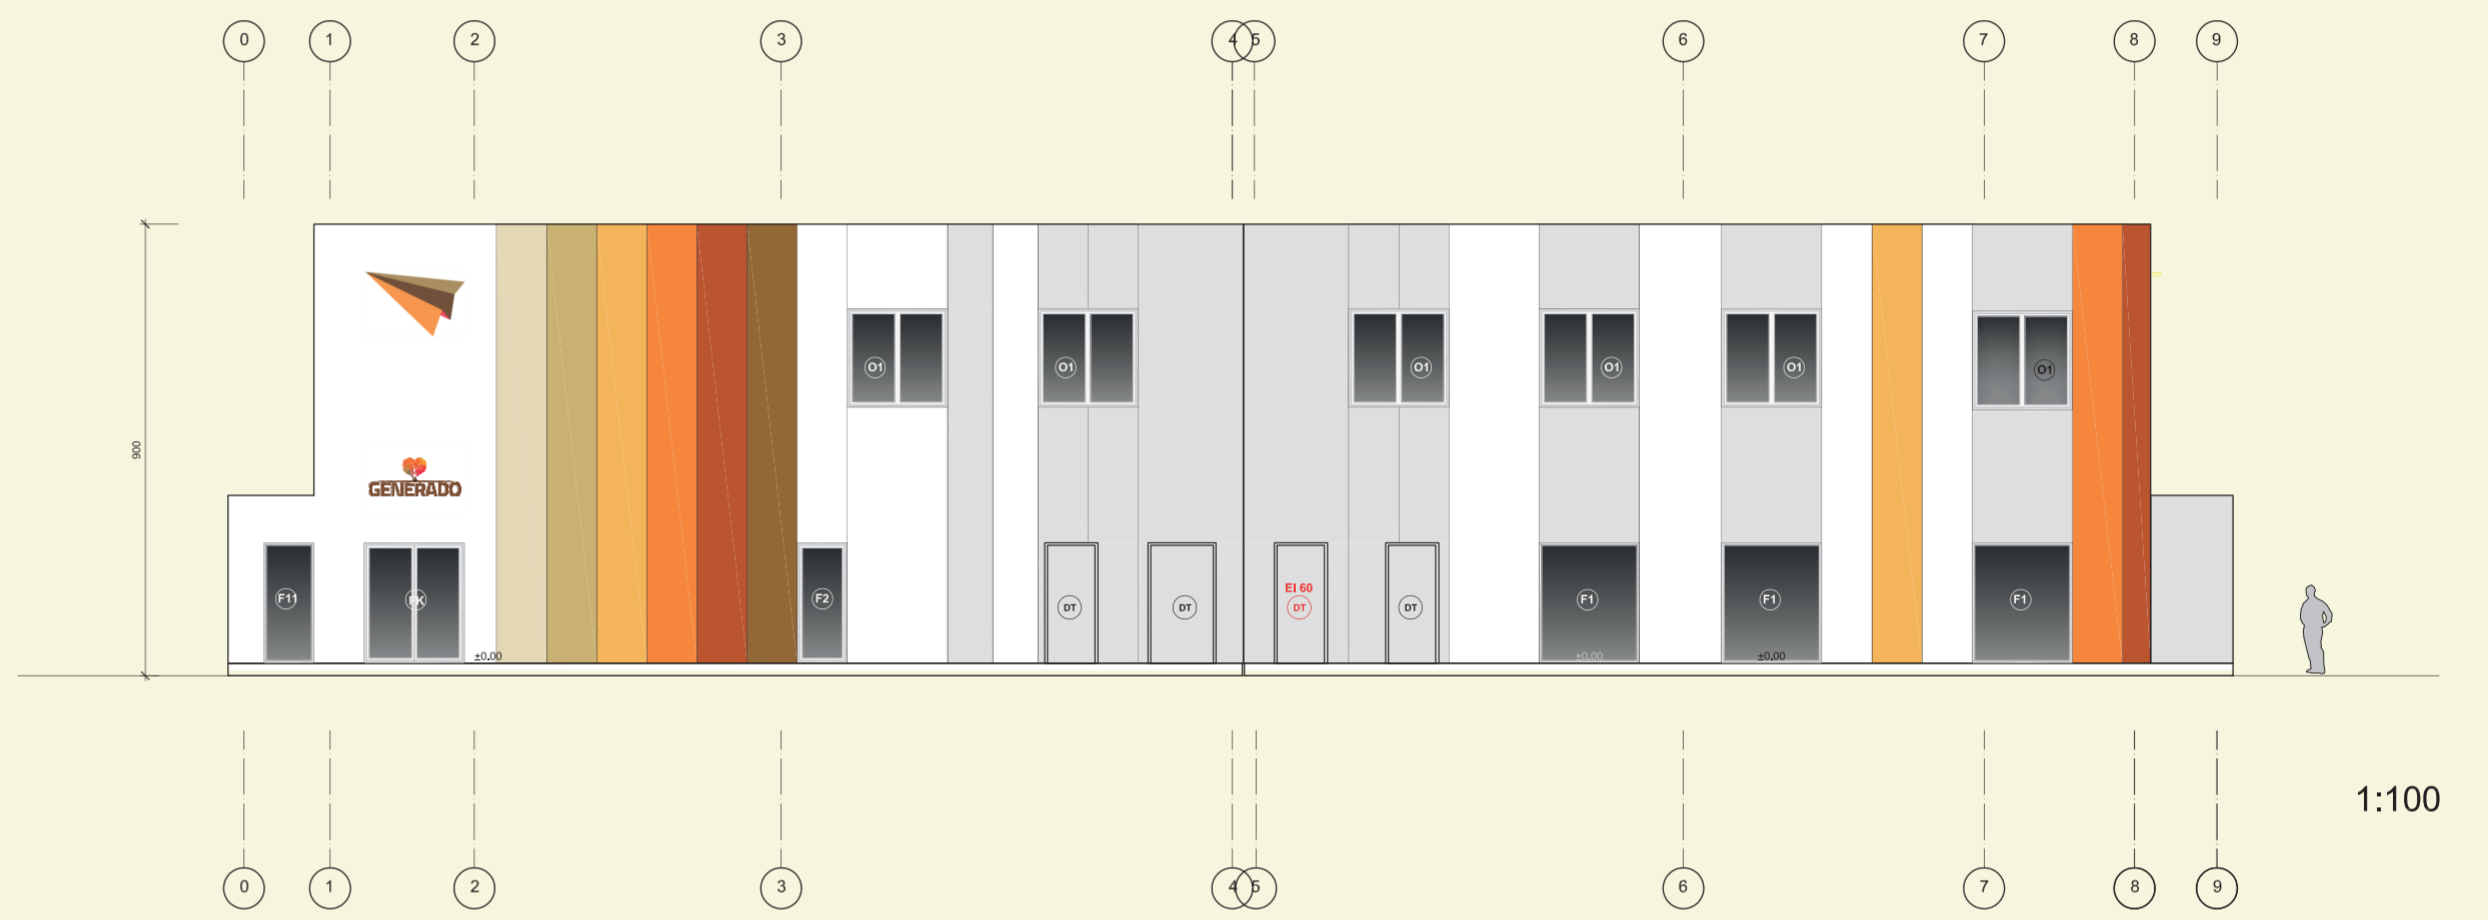

ELEWACJA **POŁUDNIOWA**

ELEWACJA **WSCHODNIA**

ELEWACJA **ZACHODNIA**

PROJEKT
"PAS STARTOWY"
 POWSTAJE DZIĘKI WSPARCIU:

THE VELUX FOUNDATIONS

VILLUM FONDEN ✕ VELUX FONDEN

ZREALIZOWANY **HOSTEL 2020**

ELEWACJA **PÓŁNOCNA**

PRZEKRÓJ **POŁUDNIOWY** (D - D)

PRZEKRÓJ **WSCHODNI** (B - B)

PRZEKRÓJ **ZACHODNI** (A - A)

PROJEKT
"PAS STARTOWY"
 POWSTAJE DZIĘKI WSPARCIU:

THE VELUX FOUNDATIONS
 VILLUM FONDEN ✕ VELUX FONDEN

ZREALIZOWANY **HOSTEL 2020**

PRZEKRÓJ **PÓŁNOCNY** (C - C)

PROJEKT
"PAS STARTOWY"
 POWSTAJE DZIĘKI WSPARCIU:

THE VELUX FOUNDATIONS
 VILLUM FONDEN ✕ VELUX FONDEN